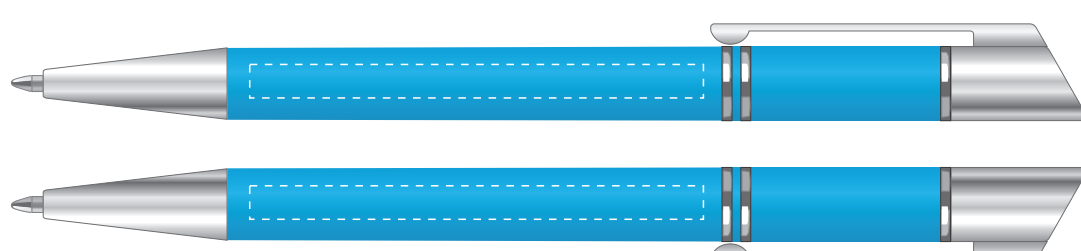

Maksymalna powierzchnia graweru: 60 x 6 mm

Maksymalna powierzchnia graweru: 60 x 6 mm

Maksymalna powierzchnia graweru: 60 x 6 mm

Maksymalna powierzchnia graweru: 60 x 6 mm

Maksymalna powierzchnia graweru: 60 x 6 mm