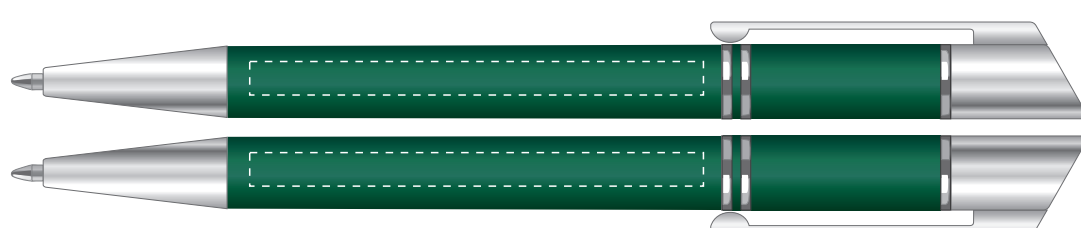

Maksymalna powierzchnia graweru: 60 x 6 mm

Maksymalna powierzchnia graweru: 60 x 6 mm

Maksymalna powierzchnia graweru: 60 x 6 mm

Maksymalna powierzchnia graweru: 60 x 6 mm

Maksymalna powierzchnia graweru: 60 x 6 mm