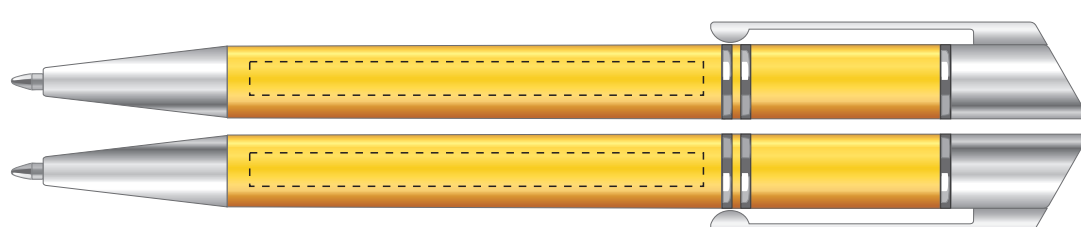

Maksymalna powierzchnia graweru: 60 x 6 mm

Maksymalna powierzchnia graweru: 60 x 6 mm

Maksymalna powierzchnia graweru: 60 x 6 mm

Maksymalna powierzchnia graweru: 60 x 6 mm

Maksymalna powierzchnia graweru: 60 x 6 mm