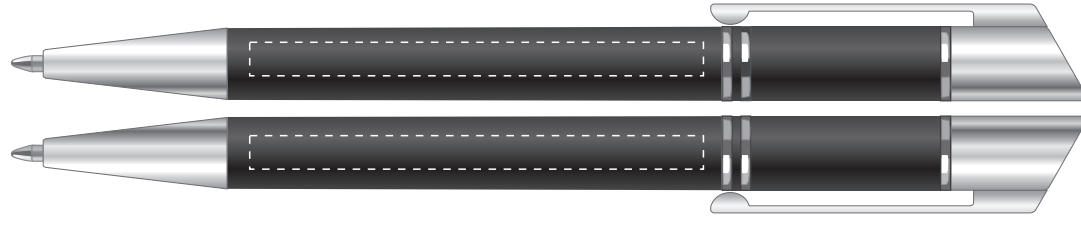

Maksymalna powierzchnia graweru: 60 x 6 mm

Maksymalna powierzchnia graweru: 60 x 6 mm

Maksymalna powierzchnia graweru: 60 x 6 mm

Maksymalna powierzchnia graweru: 60 x 6 mm

Maksymalna powierzchnia graweru: 60 x 6 mm