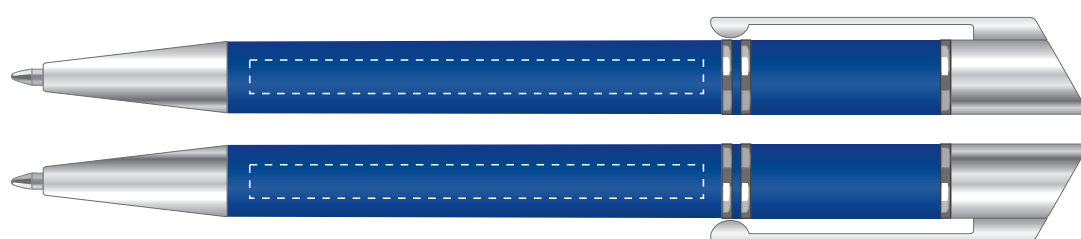

Maksymalna powierzchnia graweru: 60 x 6 mm

Maksymalna powierzchnia graweru: 60 x 6 mm

Maksymalna powierzchnia graweru: 60 x 6 mm

Maksymalna powierzchnia graweru: 60 x 6 mm

Maksymalna powierzchnia graweru: 60 x 6 mm