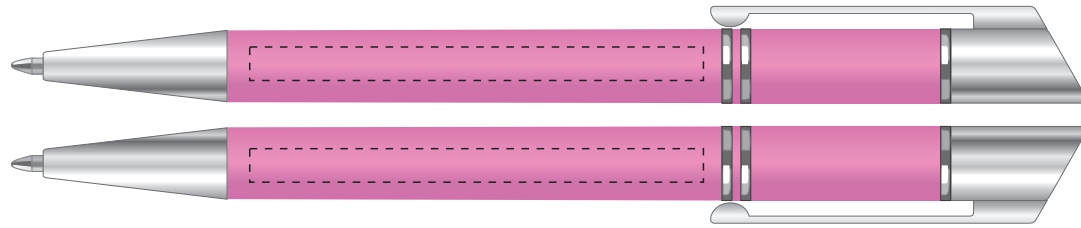

Maksymalna powierzchnia graweru: 60 x 6 mm

Maksymalna powierzchnia graweru: 60 x 6 mm

Maksymalna powierzchnia graweru: 60 x 6 mm

Maksymalna powierzchnia graweru: 60 x 6 mm

Maksymalna powierzchnia graweru: 60 x 6 mm