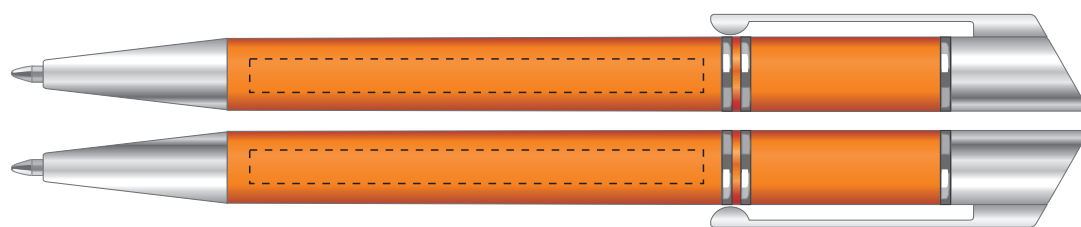

Maksymalna powierzchnia graweru: 60 x 6 mm

Maksymalna powierzchnia graweru: 60 x 6 mm

Maksymalna powierzchnia graweru: 60 x 6 mm

Maksymalna powierzchnia graweru: 60 x 6 mm

Maksymalna powierzchnia graweru: 60 x 6 mm