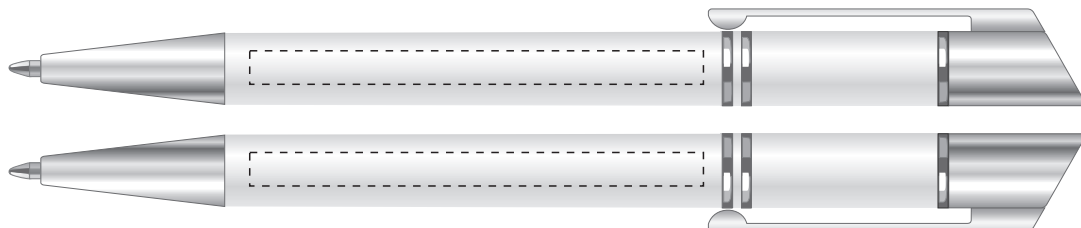

Maksymalna powierzchnia graweru: 60 x 6 mm

Maksymalna powierzchnia graweru: 60 x 6 mm

Maksymalna powierzchnia graweru: 60 x 6 mm

Maksymalna powierzchnia graweru: 60 x 6 mm

Maksymalna powierzchnia graweru: 60 x 6 mm