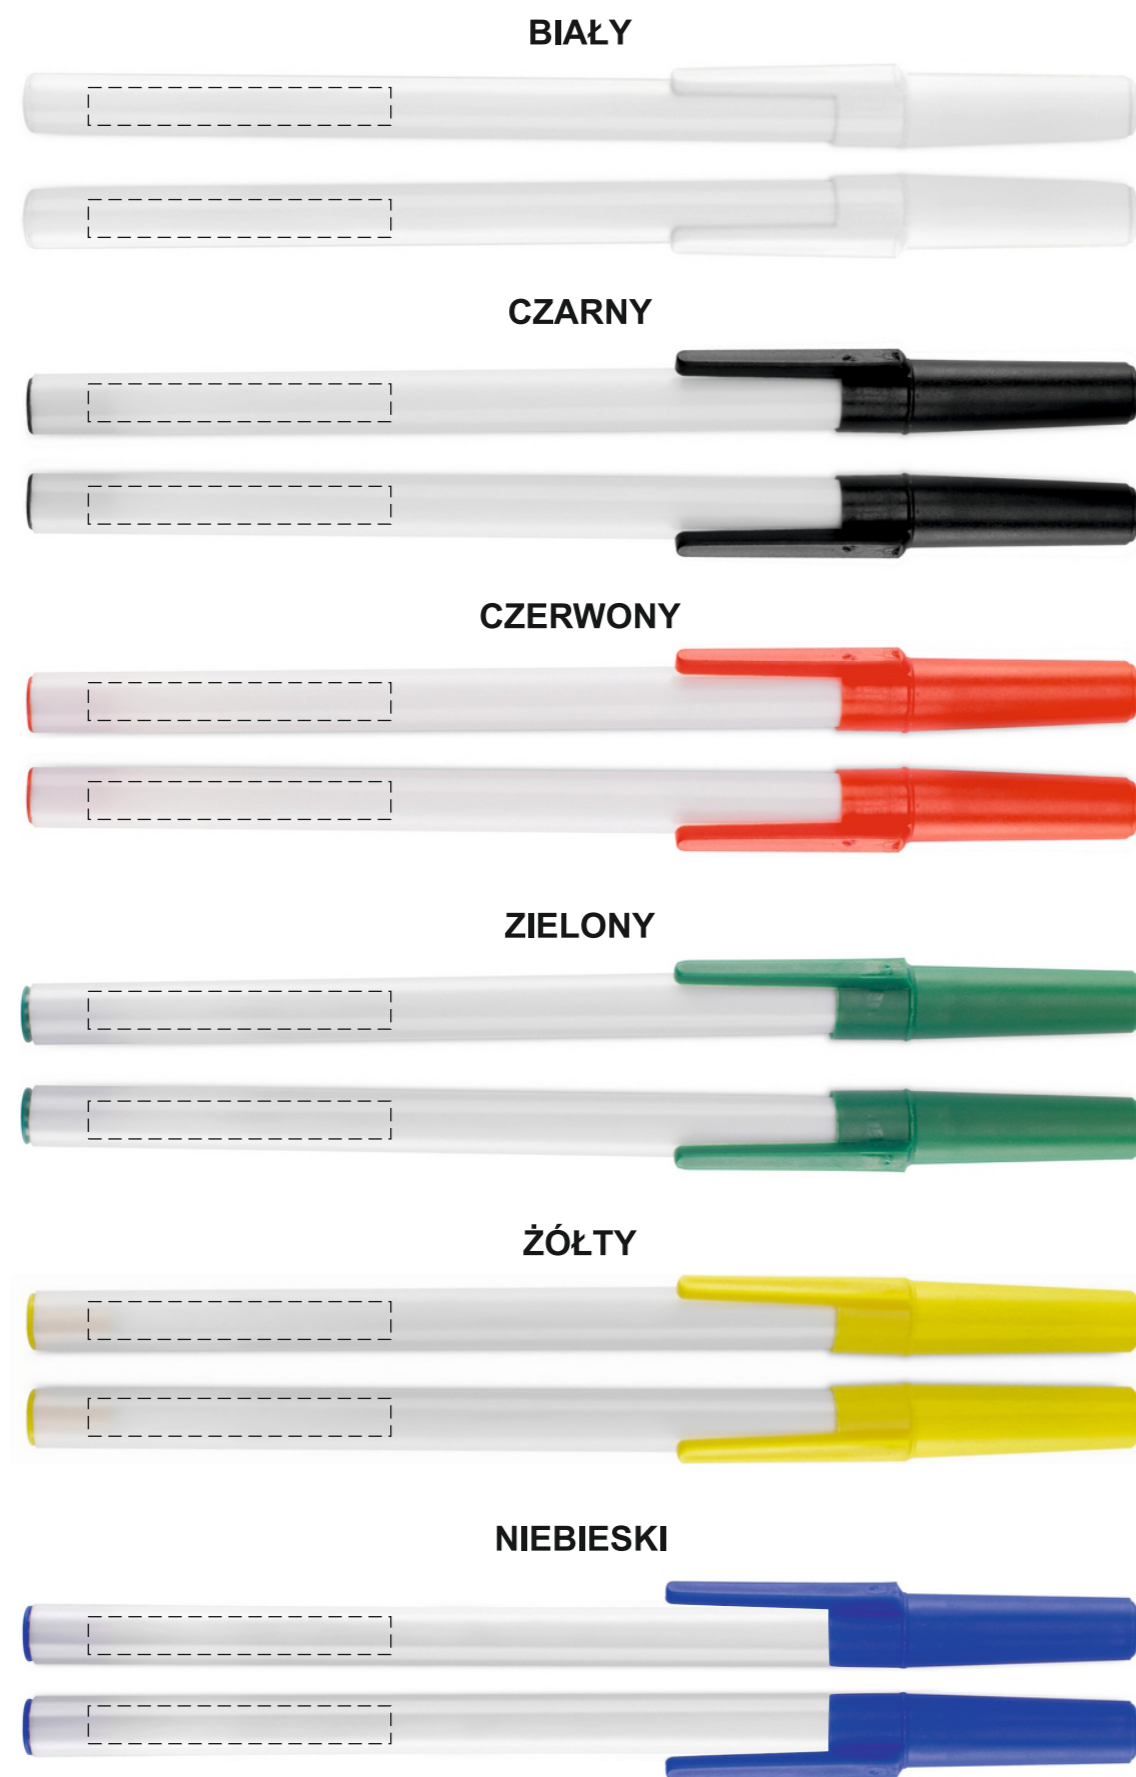

Maksymalna powierzchnia nadruku: 40 x 5 mm

Maksymalna powierzchnia graweru: 40 x 5 mm