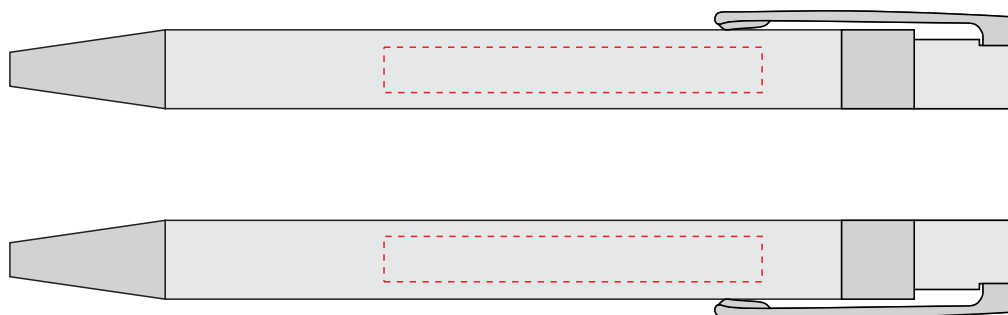

v1431

**Miejsce znakowania
Placement**

**Maksymalne pole znakowania
Max area dimension
[mm]**

**Technika znakowania
Technique**

item barrel

6x50

T

Scale 1:1