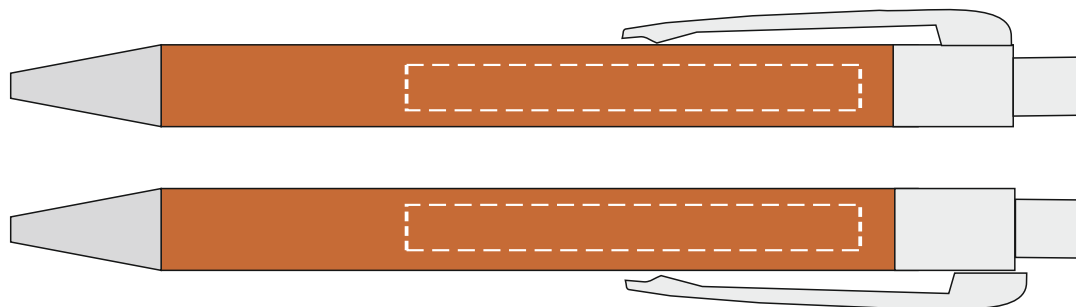

Maksymalna powierzchnia nadruku: 6 x 60 mm

Maksymalna powierzchnia graweru: 6 x 60 mm