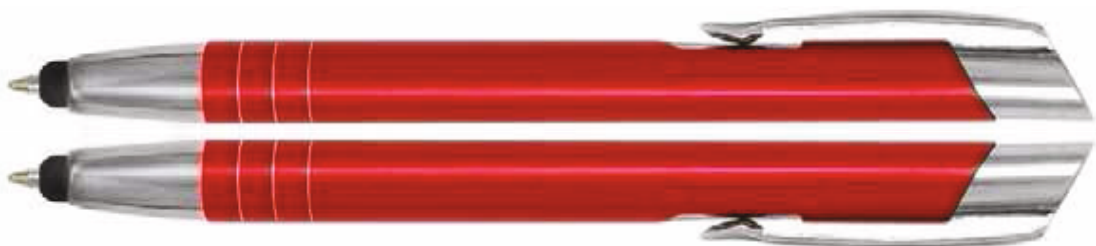

# Seria MOOI TOUCHPEN

skala 1:1

MT-01

MT-03

MT-05

MT-06

MT-10

MT-13