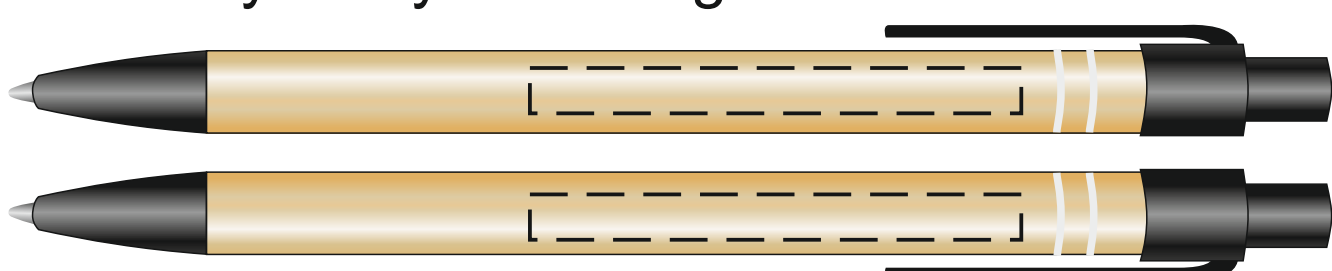

Maksymalny rozmiar graweru: 65 x 6 mm

Maksymalny rozmiar graweru: 65 x 6 mm

Maksymalny rozmiar graweru: 65 x 6 mm

Maksymalny rozmiar graweru: 65 x 6 mm

Maksymalny rozmiar graweru: 65 x 6 mm

Maksymalny rozmiar graweru: 65 x 6 mm

Maksymalny rozmiar graweru: 65 x 6 mm

Maksymalny rozmiar graweru: 65 x 6 mm

Maksymalny rozmiar graweru: 65 x 6 mm

Maksymalny rozmiar graweru: 65 x 6 mm

Maksymalny rozmiar graweru: 65 x 6 mm