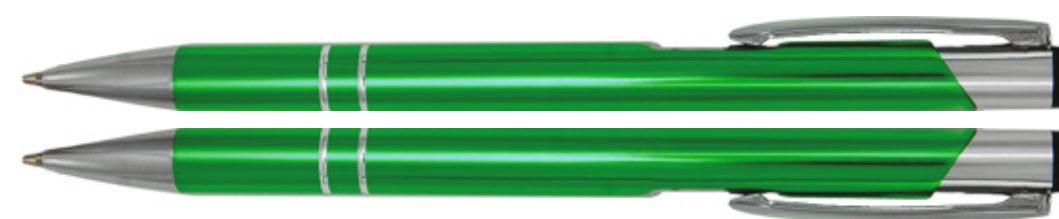

Seria COSMO SLIM

skala 1:1

135 mm

65mm x 4 mm (wysokość)
powierzchnia graweru

Ø 7mm

CS-01

CS-03

CS-05

CS-06

CS-09

CS-10A

CS-11

CS-13

CS-17

CS-20