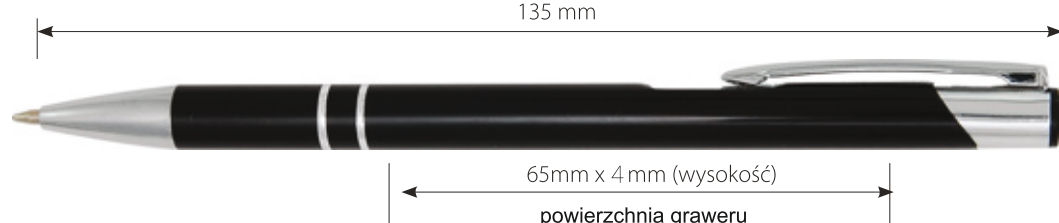

Seria COSMO SLIM

skala 1:1

135 mm

65mm x 4 mm (wysokość)
powierzchnia graweru

Ø 7mm

CS-01

CS-03

CS-05