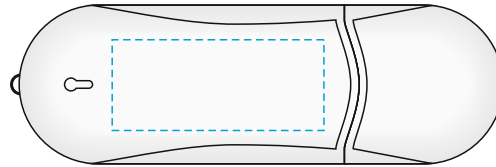

Pendrive PD-14

Maksymalna powierzchnia graweru: 28x12 mm

Dostępne kolory blaszki: